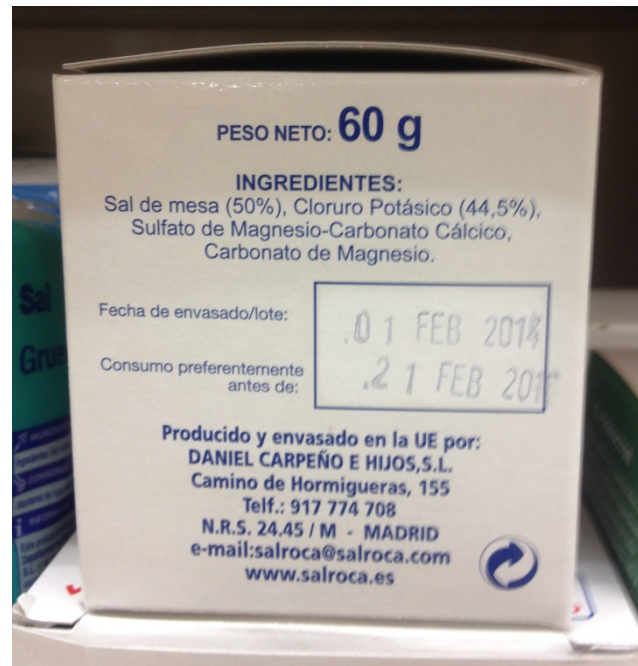

COMERCIO	LOCALIDAD	DÍA Y HORA	MARCA	TIPO DE SAL	PESO	FOMATO	PRECIO	INFORMACIÓN ADICIONAL
Supersol	Cádiz (Cádiz)	01/04/2014. 18:30 h.	Sal Roca	Sal 50% menos de sodio	60 g. (60 sobres de 1 g.)	Caja de cartón y sobres	1,60 €	Más Minerales, magnesio y calcio