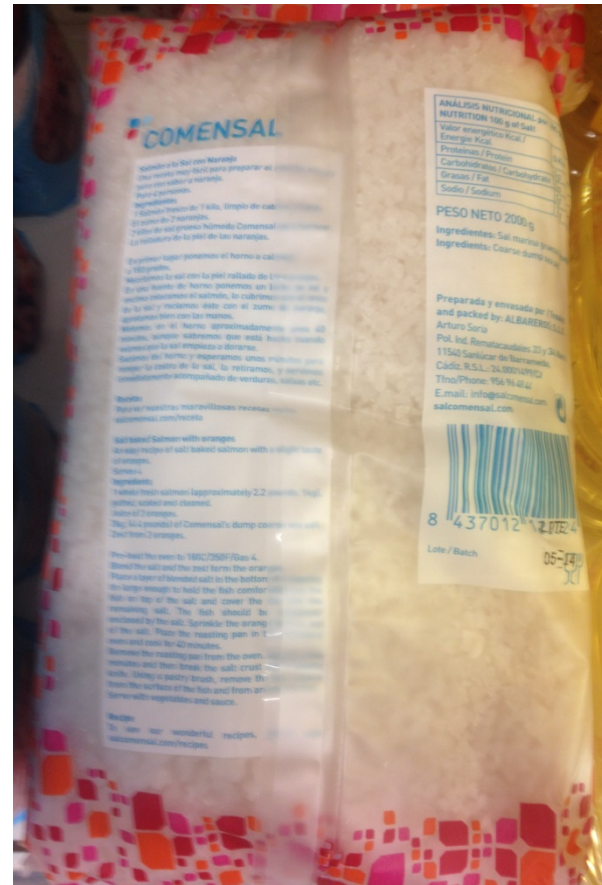

COMERCIO	LOCALIDAD	DÍA Y HORA	MARCA	TIPO DE SAL	PESO	FORMATO	PRECIO	INFORMACIÓN ADICIONAL
Maxico (el jamon)	Puerto de Santamaría (Cádiz)	04/04/2014. 15:45 h.	Comensal	Sal marina gruesa húmeda para hornear	2 kg.	Bolsa de plástico	0,61 €